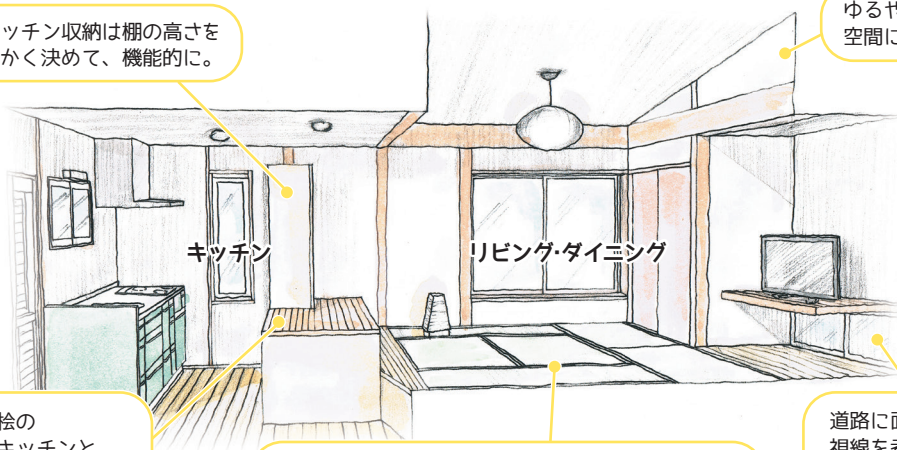

週末は、阿部建設が建てた こだわりの家を見に行こう！

住まいの中に仕事場を備えたコンパクトな平屋住宅

キッチン収納は棚の高さを細かく決めて、機能的に。

ゆるやかな勾配天井が空間に広がりをもたせます。

造り付けの大きな枠の無垢材テーブルがキッチンとリビング・ダイニングを繋げます。

一段高さを上げたリビング・ダイニングは畳敷きに。造り付けテーブルの椅子としても使います。

道路に面した壁には外からの視線を考慮して地窓を設置。やわらかな光が入り込みます。